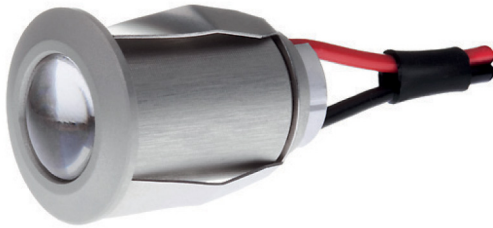

highline spot+

1

h highline	LED 3W	Ra 90	100 lumen	350mA	 -20 °C ... +50 °C	
DIM	IP44	40°-60° 	 15mm	2700K 3000K 4000K	1 LED /m ² 2 LED /m ²	CE

Sähkönumerot

highline spot+
3000K
4000K

41 069 22
41 069 48

41 280 19
41 280 20