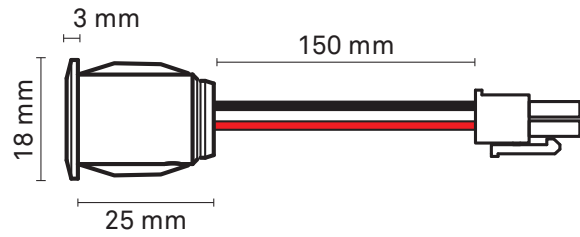

highline spot+

1

h highline	LED 3W	Ra 90	100 lumen	350mA	 -20 °C ... +50 °C	
DIM	IP44	40°-60° 	 15mm	2700K 3000K 4000K	1 LED /m ² 2 LED /m ²	CE

Sähkönumerot

highline spot+
3000K
4000K

41 069 22
41 069 48

41 280 19
41 280 20