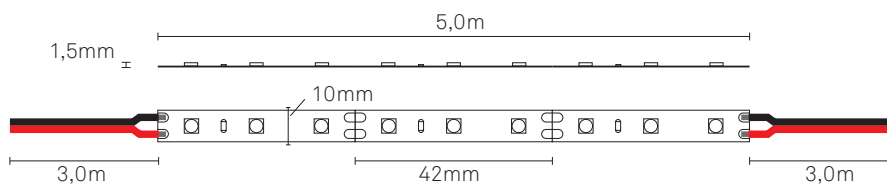

● highline strip pro SP

1

h highline	LED 18,5W/m	24V	Ra 80	11400 lm/5m	IP20	DIM
				2700K 3000K 4000K	CE	

Sähkönumerot

highline strip pro SP

2700K

41 281 01

3000K