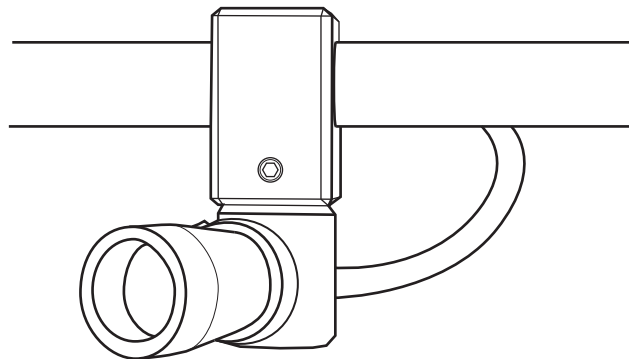

# ■ MPS rail

<b>LED 3W</b>	<b>Ra 90</b>	<b>100 lumen</b>	<b>350mA</b>	 -20°C ... +50°C		 40°-60°
<b>DIM</b>	<b>IP44</b>	<b>2700K 3000K 4000K</b>	 180°	 360°	<b>CE</b>	
 <b>BLACK</b>	 <b>WHITE</b>					