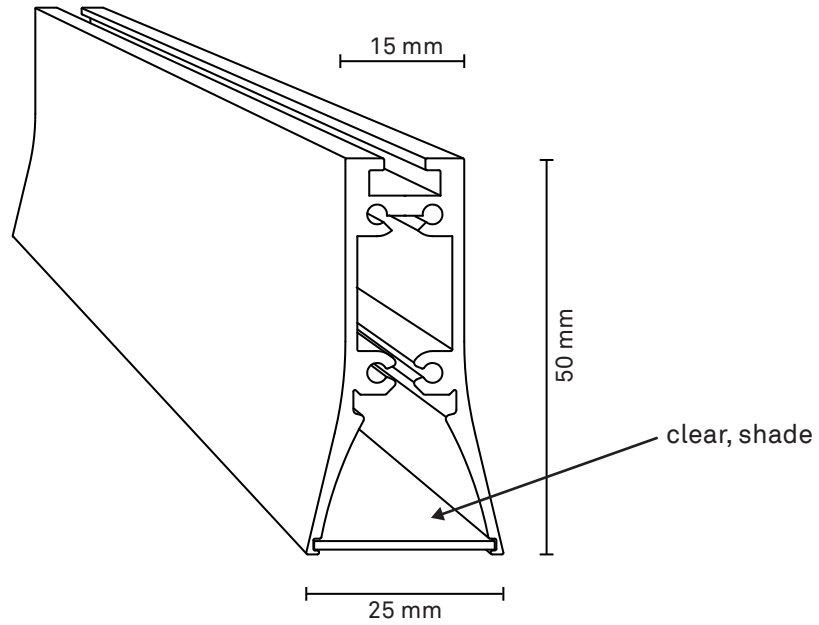

# Haiku

<b>3W LED</b>	160mm 	<b>IP44</b> 	max. 4 m 	-30°C ... +40°C 		 20°, 40°, 19° ov.	<b>350mA</b> - <b>700mA</b>
3000K 3500K 4000K	<b>DIM</b> 				<b>CE</b>		
ALUMINUM	RAL 9005	RAL 9016					