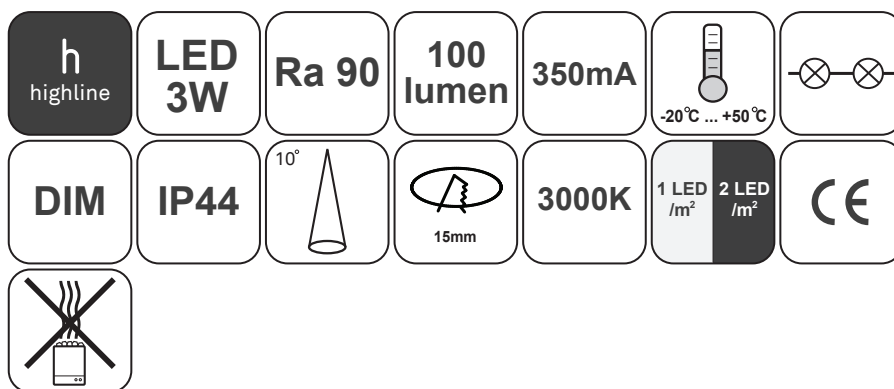

# highline posh sauna glow

1

e-nummer

highline posh sauna glow  
3000K

  
74 508 95