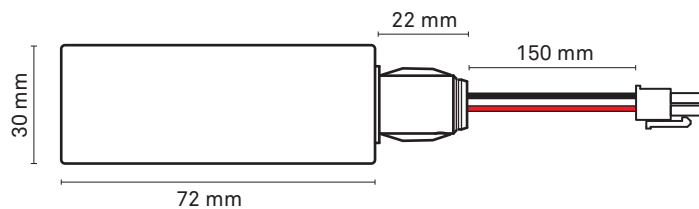

# highline posh sauna glow

1

e-nummer

highline posh sauna glow  
3000K

  
74 508 95