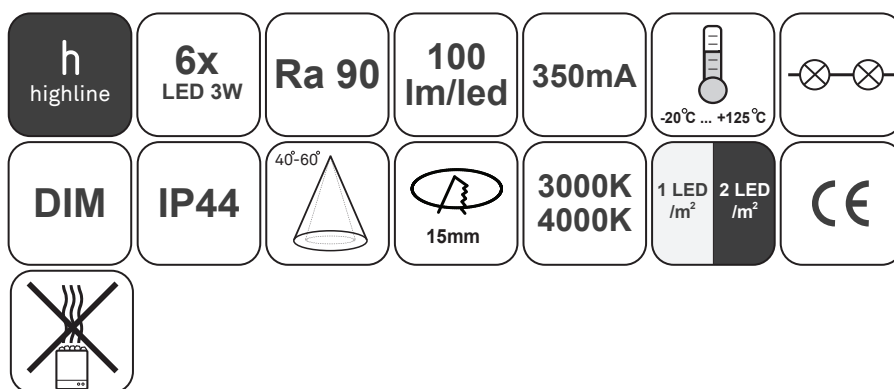

# highline sauna

e-nummer

highline sauna

3000K  
4000K

74 527 87  
74 507 36

74 507 37  
74 507 38

74 507 39  
74 507 40