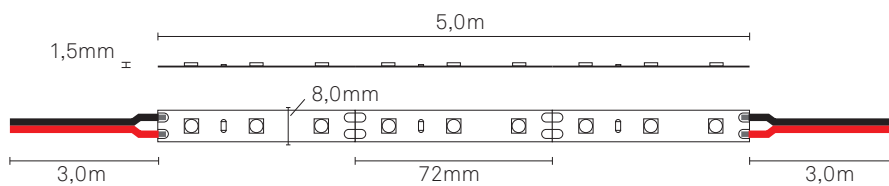

# ● highline strip pro P

1

LED 11W/m	24V	Ra 80	6800 lm/5m	IP20	DIM	3 SDCM
				2700K 3000K 4000K	CE	

## Sähkönumerot

highline strip pro P 2700K	41 281 00
highline strip pro P 3000K	41 280 88
highline strip pro P 4000K	41 280 87