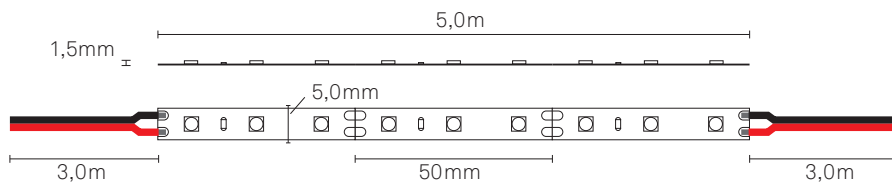

● highline strip pro mini

1

LED 9,6W/m	24V	Ra 80	3000 lm/5m	IP20	DIM	3 SDCM
				3000K 4000K	CE	

Sähkönumerot

highline strip pro mini 2700K	41 314 15
highline strip pro mini 3000K	41 281 02
highline strip pro mini 4000K	41 281 03