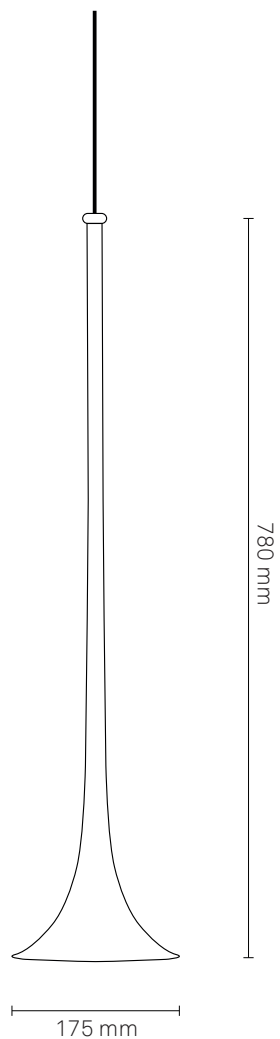

# IL SILENZIO

Design Ilkka Suppanen

<b>D</b> Design	<b>LED</b>	<b>6W</b>	<b>500mA</b>	<b>3000K</b>	<b>IP44</b>
	<b>DALI</b>	<b>SW DIM</b>	<b>1-10V DIM</b>	<b>CE</b>	