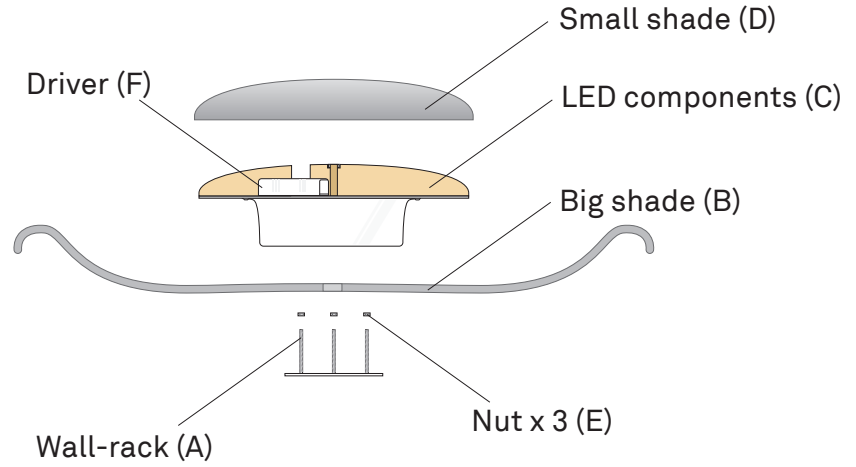

SUB installation

230V