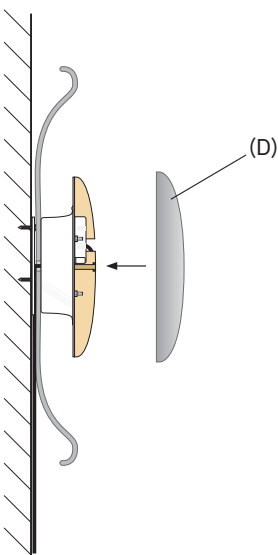

SUB installation

230V