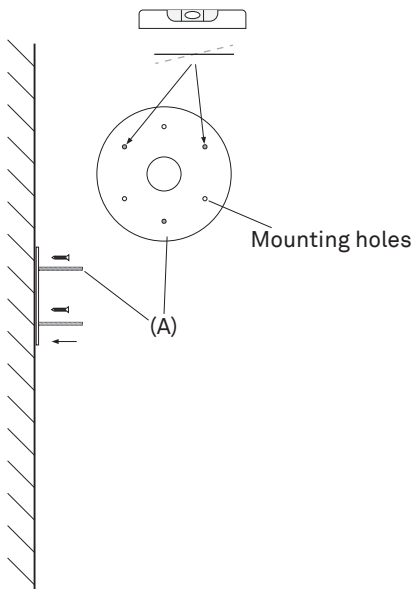

SUB installation

230V