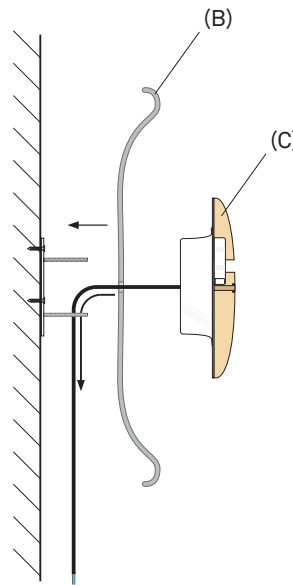

SUB installation

230V