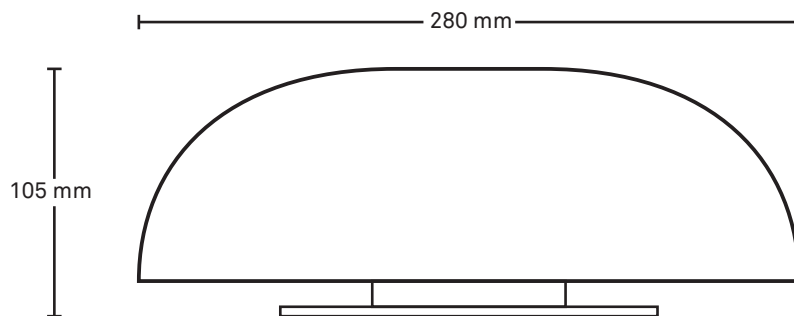

highline löyly

Sähkönumerot | E-Nummer | Product numbers

41 314 27
41 314 28

-
-

100 014 79
100 014 80