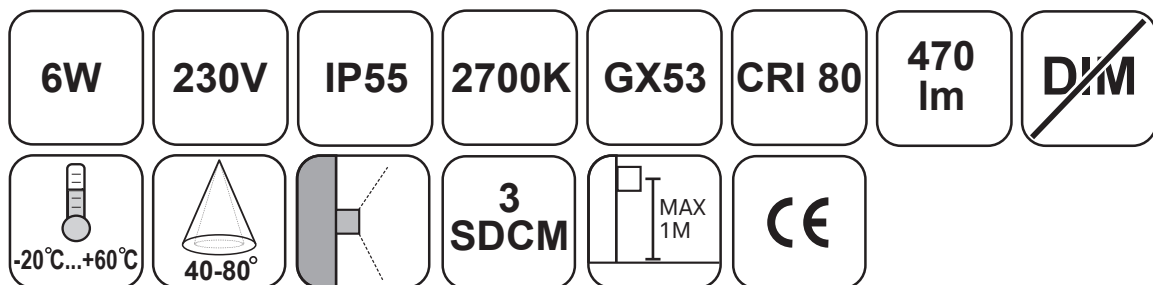

highline löyly

Sähkönumerot | E-Nummer | Product numbers

41 314 27
41 314 28

-
-

100 014 79
100 014 80