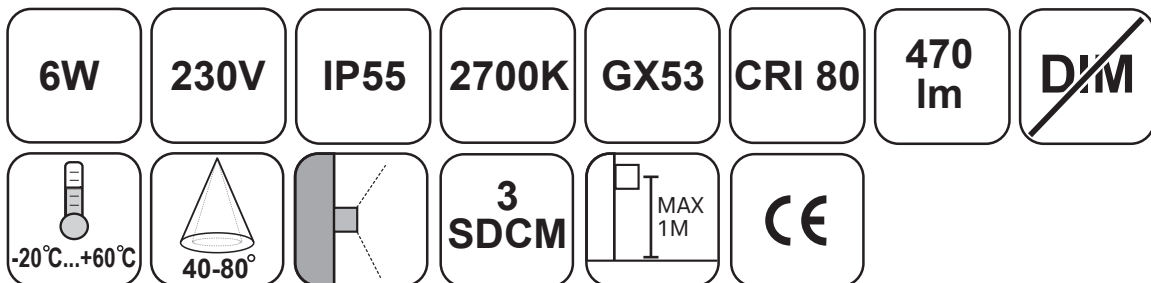

highline löyly

Sähkönumerot | E-Nummer | Product numbers

41 314 27
41 314 28

75 064 78
75 064 77

100 014 79
100 014 80