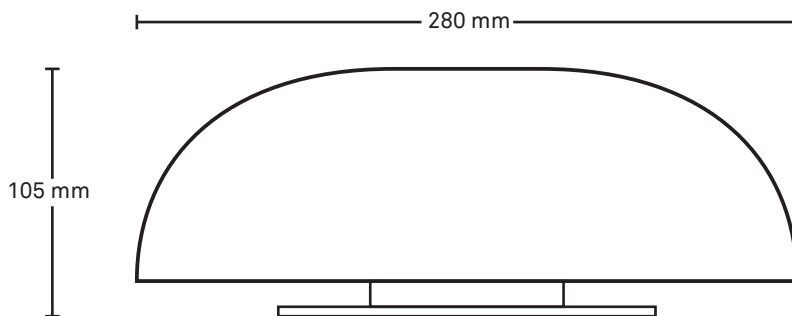

highline löyly

Sähkönumerot | E-Nummer | Product numbers

41 314 27
41 314 28

75 064 78
75 064 77

100 014 79
100 014 80