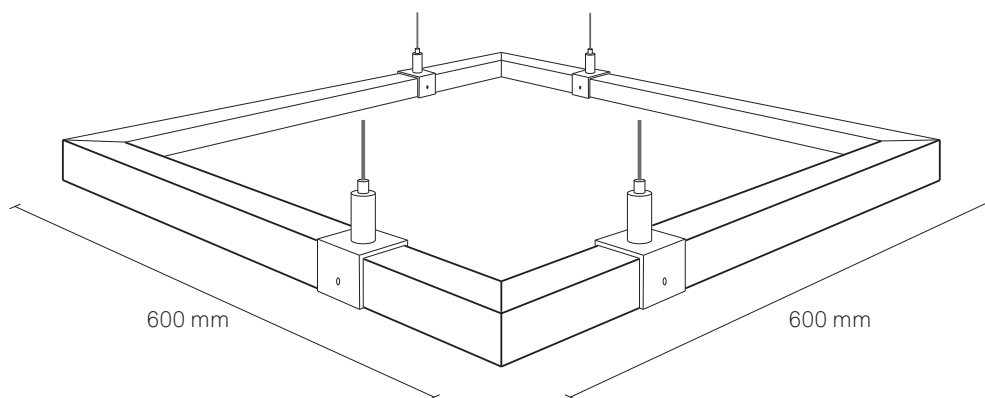

● highline 036

- 4 x  600 mm ALUMIINIPROFIILI
ALUMINIUM PROFILE
- 4 x  600 mm OPAALILISTA
OPAL SHADE
- 1 x  LEDNAUHA
LED STRIP
- 4 x  KULMAPALA
CORNER PART
- 4 x  U-KIINNIKE
U-BRACKET
- 4 x  VAIJERIKIINNIKE + VAIJERI
WIRE CLAMP + WIRE
- 16 x  KIINNITYSRUUVI
SCREW