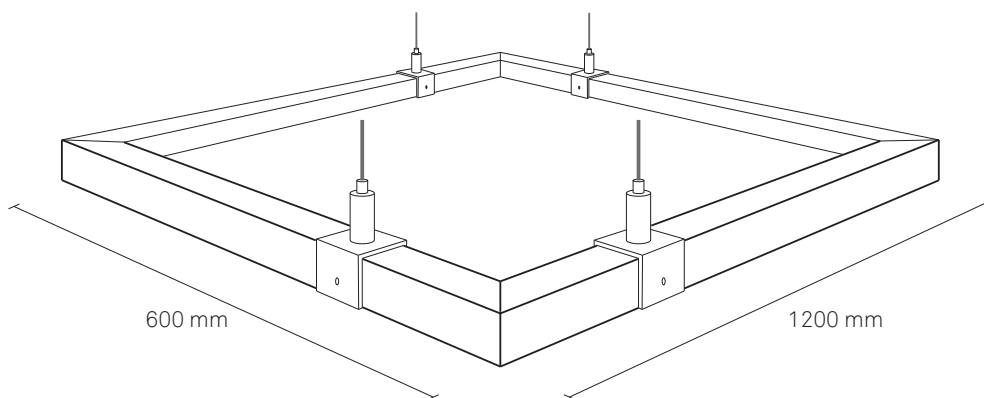

# ● highline 072

- 4 x  2 x 600 mm + 2 x 1200 mm ALUMIINIPROFIILI  
ALUMINIUM PROFILE
- 4 x  2 x 600 mm + 2 x 1200 mm OPAALILISTA  
OPAL SHADE
- 1 x  LEDNAUHA  
LED STRIP
- 4 x  KULMAPALA  
CORNER PART
- 4 x  U-KIINNIKE  
U-BRACKET
- 4 x  VAIJERIKIINNIKE + VAIJERI  
WIRE CLAMP + WIRE
- 16 x  KIINNITYSRUUVI  
SCREW