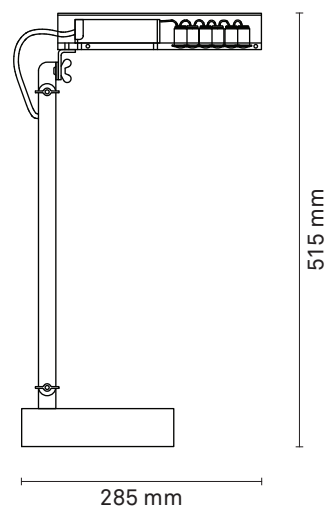

# 340Y

Design Yrjö Kukkapuro & Henrik Enbom

Sähkönumerot  
42 853 22

E-Nummer

Product numbers  
1000 0827