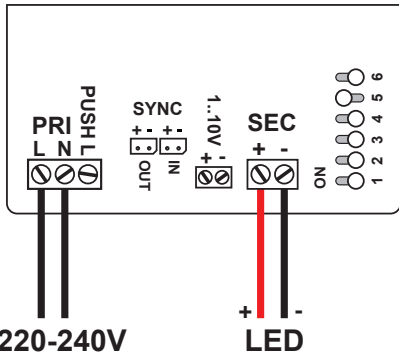

highline dim

3W	6W	350mA - 500mA	IP20		
DIP	1-10V DIM	SW DIM	SYNC		

3W LED	▶	350mA	▶	3 - 12 LED	▶	
6W LED	▶	500mA	▶	1 - 4 LED	▶	

- 1
- 2
- 3
- 4

1 2 3 1 2 3

CONNECTION

1-10V DIM

PUSH DIM

DIMMING

PUSH DIM

--	--	--	--

1-10V DIM

--	--	--	--