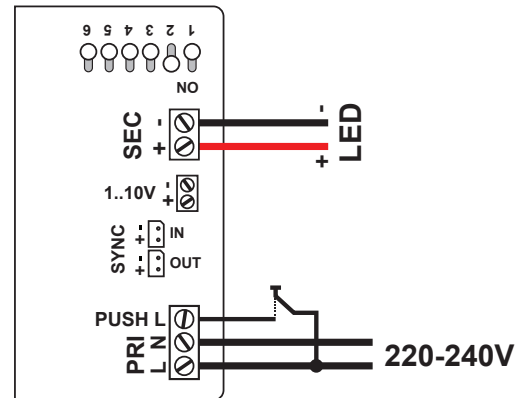

highline dim

3W	6W	350mA - 500mA	IP20		
DIP	1-10V DIM	SW DIM	SYNC		

3W LED	▶	350mA	▶	3 - 12 LED	▶	
6W LED	▶	500mA	▶	1 - 4 LED	▶	

- 1
- 2
- 3
- 4

1 2 3 1 2 3

CONNECTION

1-10V DIM

PUSH DIM

DIMMING

PUSH DIM

--	--	--	--

1-10V DIM

--	--	--	--