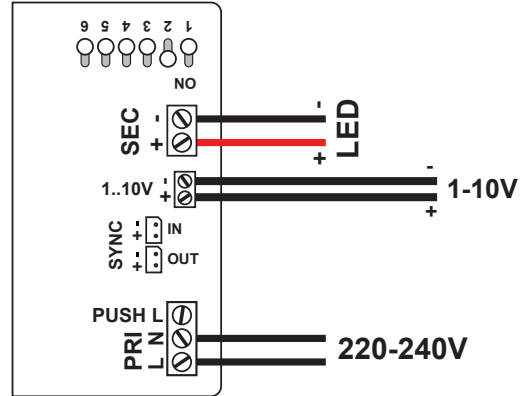

highline dim

3W	6W	350mA - 500mA	IP20		
DIP	1-10V DIM	SW DIM	SYNC		

3W LED	▶	350mA	▶	3 - 12 LED	▶	
6W LED	▶	500mA	▶	1 - 4 LED	▶	

- 1
- 2
- 3
- 4

1 2 3 1 2 3

CONNECTION

1-10V DIM

PUSH DIM

DIMMING

PUSH DIM

--	--	--	--

1-10V DIM

--	--	--	--