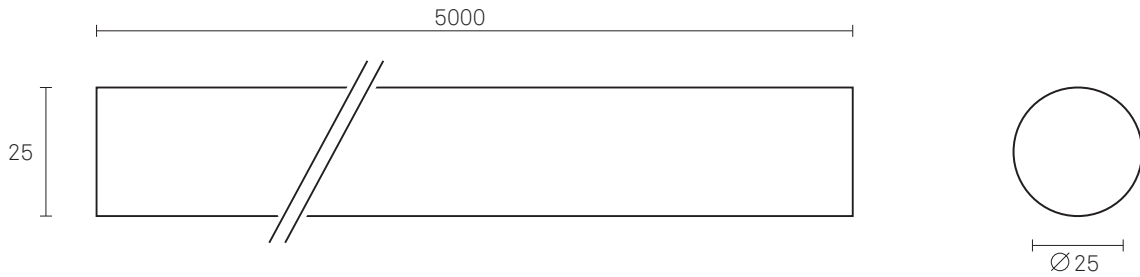

SAAS CREATIVE STRIP PRO 360

LED 16W/m	24V	Ra 90	950 5/m	IP65	DIM
	 -20°C ... +45°C	2700K 3000K 4000K	CE		