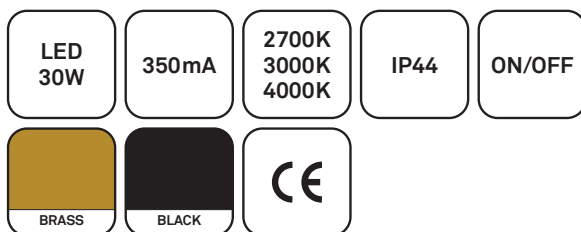

# BARE QUINTET

Design Joanna Maury

OPTIONS: DALI / DMX / TRIAC / 1-10V / SW

Sähkönumerot

E-Nummer

Product numbers

BARE QUINTET BRASS 2700K  
3000K  
4000K

1000 0826  
1000 1538  
1000 1539

BARE QUINTET BLACK 2700K  
3000K  
4000K

1000 1540  
1000 1541  
1000 1542