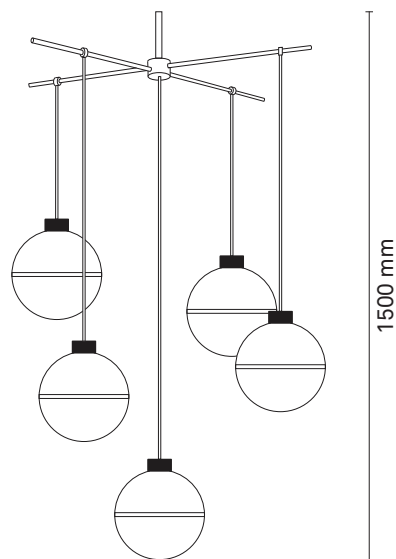

# BARE QUINTET

Design Joanna Maury

OPTIONS: DALI / DMX / TRIAC / 1-10V / SW

Sähkönumerot

E-Nummer

Product numbers

BARE QUINTET BRASS 2700K  
3000K  
4000K

1000 0826  
1000 1538  
1000 1539

BARE QUINTET BLACK 2700K  
3000K  
4000K

1000 1540  
1000 1541  
1000 1542