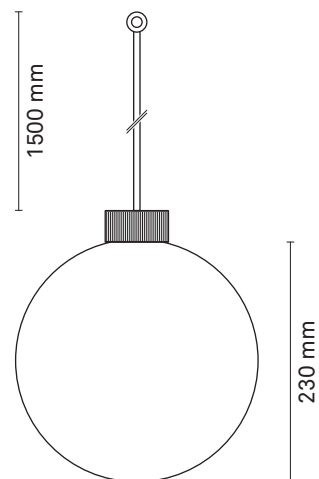

# BARE SINGLE

Design Joanna Maury

OPTIONS: DALI / DMX / TRIAC / 1-10V / SW

Sähkönumerot

E-Nummer

Product numbers

BARE SINGLE BRASS 2700K  
3000K  
4000K

1000 0825  
1000 1533  
1000 1534

BARE SINGLE BLACK 2700K  
3000K  
4000K

1000 1535  
1000 1536  
1000 1537