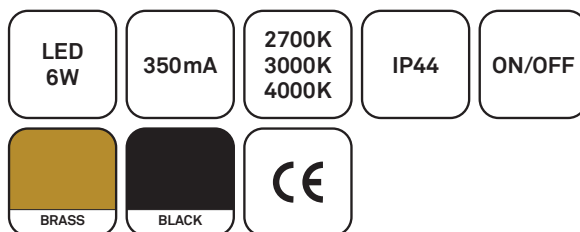

# BARE SINGLE

Design Joanna Maury

OPTIONS: DALI / DMX / TRIAC / 1-10V / SW

Sähkönumerot

E-Nummer

Product numbers

BARE SINGLE BRASS 2700K  
3000K  
4000K

1000 0825  
1000 1533  
1000 1534

BARE SINGLE BLACK 2700K  
3000K  
4000K

1000 1535  
1000 1536  
1000 1537