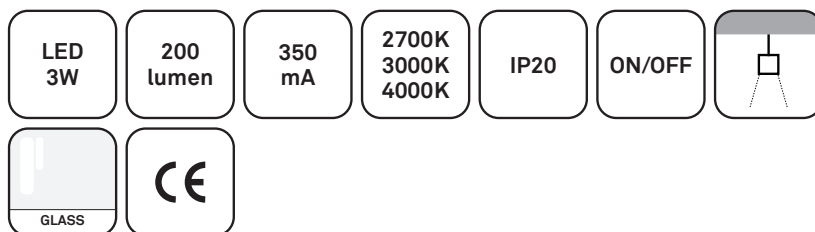

ELBOW

Design Timo Salli

OPTIONS: DALI / DMX / TRIAC / 1-10V / SW

Sähkönumerot

2700K
3000K
4000K

E-Nummer

Product numbers

1000 1871
1000 1872
1000 1873