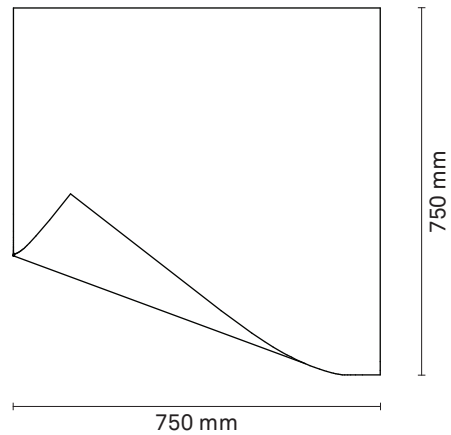

# NO 512

Design Laura Tuorila

OPTIONS: DALI / DMX / TRIAC / 1-10V / SW

Sähkönumerot

E-Nummer

Product numbers

1000 2213