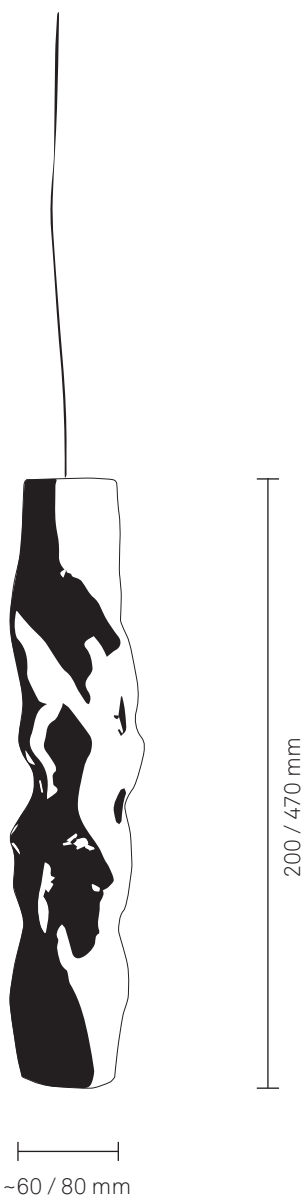

# ROUTA

Design Martin Bergström

<b>D</b> Design	<b>LED</b>	<b>6W</b>	<b>500mA</b>		<b>IP44</b>	<b>DMX</b>	<b>DALI</b>
<b>2700K</b> <b>3000K</b> <b>4000K</b>	<b>SW</b> <b>DIM</b>	<b>1-10V</b> <b>DIM</b>	<b>CE</b>				
<b>ALUMINUM</b>	<b>BLACK</b>	<b>RED</b>					