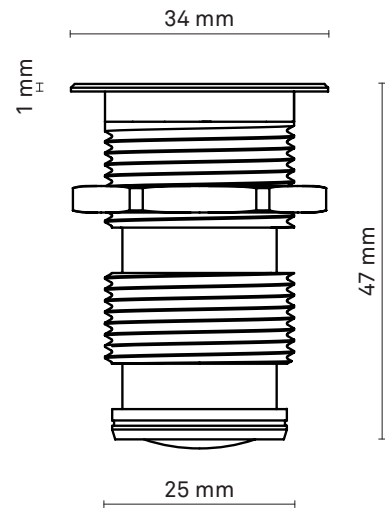

# saas blaze floor / roof / pipe

1

saas blaze floor

LED 3W	Ra 90	2 SDCM	200 lumen	900 mA	-20 °C ... +50 °C		DIM
IP67	16°		2200K 2700K 3000K 4000K	ALUMINIUM	BLACK	L90B10 50 000h	CE

saas blaze roof  
Installation hole: 27 mm

saas blaze pipe  
Installation: JM32 tube

		Sähkönumerot	E-Nummer	Product numbers
saas blaze floor aluminium 16	2200K	45 158 34		1000 2784
	2700K	45 158 35		1000 2785
	3000K	45 158 36		1000 2786
	4000K	45 158 37		1000 2787
saas blaze floor black 16	2200K	45 158 38		1000 2788
	2700K	45 158 39		1000 2789
	3000K	45 158 40		1000 2790
	4000K	45 158 41		1000 2791
saas blaze roof aluminium 16	2200K			10002808
	2700K			10002809
	3000K			10002810
	4000K			10002811
saas blaze roof black 16	2200K			10002812
	2700K			10002813
	3000K			10002814
	4000K			10002815
saas blaze pipe aluminium 16	2200K			10002799
	2700K			10002801
	3000K			10002802
	4000K			10002803
saas blaze pipe black 16	2200K			10002804
	2700K			10002805
	3000K			10002806
	4000K			10002807