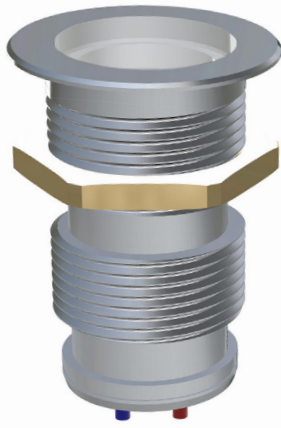

# saas blaze floor / roof / pipe

1

saas blaze floor

LED 3W	Ra 90	2 SDCM	200 lumen	900 mA	-20 °C ... +50 °C		DIM
IP67	16°		2200K 2700K 3000K 4000K	ALUMINIUM	BLACK	L90B10 50 000h	CE

saas blaze roof  
Installation hole: 27 mm

saas blaze pipe  
Installation: JM32 tube

		Sähkönumerot	E-Nummer	Product numbers
saas blaze floor aluminium 16	2200K	45 158 34		1000 2784
	2700K	45 158 35		1000 2785
	3000K	45 158 36		1000 2786
	4000K	45 158 37		1000 2787
saas blaze floor black 16	2200K	45 158 38		1000 2788
	2700K	45 158 39		1000 2789
	3000K	45 158 40		1000 2790
	4000K	45 158 41		1000 2791
saas blaze roof aluminium 16	2200K			10002808
	2700K			10002809
	3000K			10002810
	4000K			10002811
saas blaze roof black 16	2200K			10002812
	2700K			10002813
	3000K			10002814
	4000K			10002815
saas blaze pipe aluminium 16	2200K			10002799
	2700K			10002801
	3000K			10002802
	4000K			10002803
saas blaze pipe black 16	2200K			10002804
	2700K			10002805
	3000K			10002806
	4000K			10002807