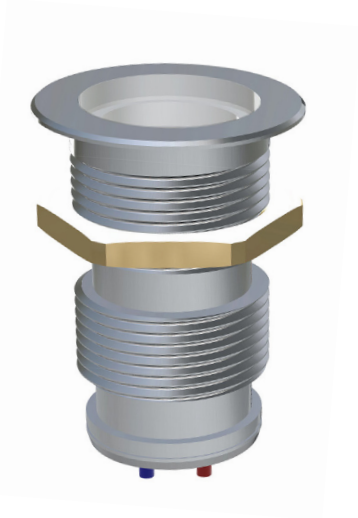

# saas blaze floor

ASENNUSOHJE

1

LED 3W	Ra 90	2 SDCM	200 lumen	900 mA	 -20 °C ... +50 °C	 DIM	
IP67	 16°	 25 mm	2200K 2700K 3000K 4000K	ALUMINIUM	BLACK	L90B10 50 000h	CE

1

Pora led-valaisimille 25 mm:n reiät.