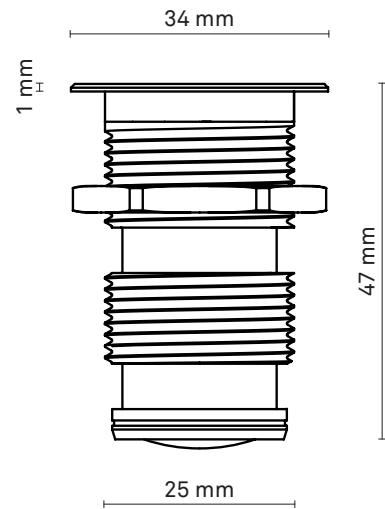

# saas blaze floor

ASENNUSOHJE

1

LED 3W	Ra 90	2 SDCM	200 lumen	900 mA	 -20 °C ... +50 °C	 DIM	
IP67	 16°	 25 mm	2200K 2700K 3000K 4000K	ALUMINIUM	BLACK	L90B10 50 000h	CE

1

Pora led-valaisimille 25 mm:n reiät.

2A

2B

3