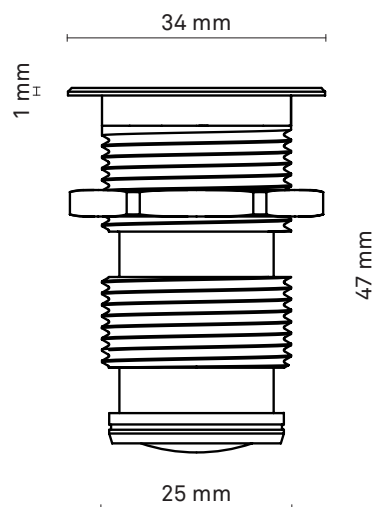

saas blaze floor

INSTRUKTIONER

1

| | | | | | | | |
|-----------|----------|-----------|----------------------------------|-----------|---------------------|-------------------|----|
| LED 3W | Ra 90 | 2 SDCM | 200 lumen | 900 mA | -20°C ... +50°C | DIM | |
| IP67 | 16° | 25 mm | 2200K 2700K 3000K 4000K | ALUMINIUM | BLACK | L90B10 50 000h | CE |

1

Borra 25 mm hål för led armaturerna.

2A

2B

3