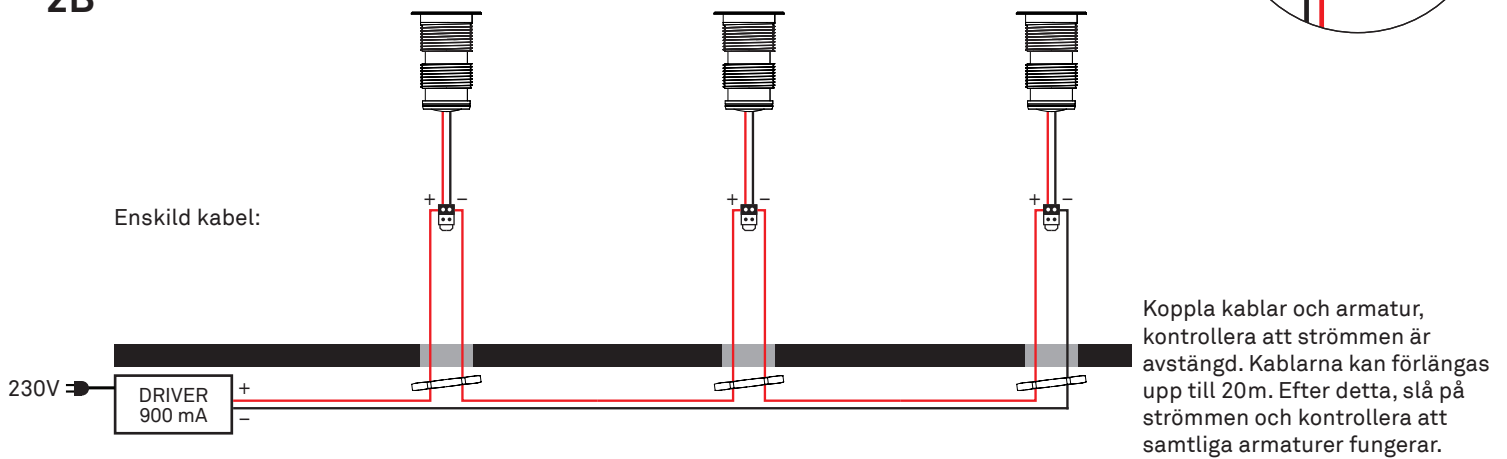

1

Borra 25 mm hål för led armaturerna.

2A

2B

3