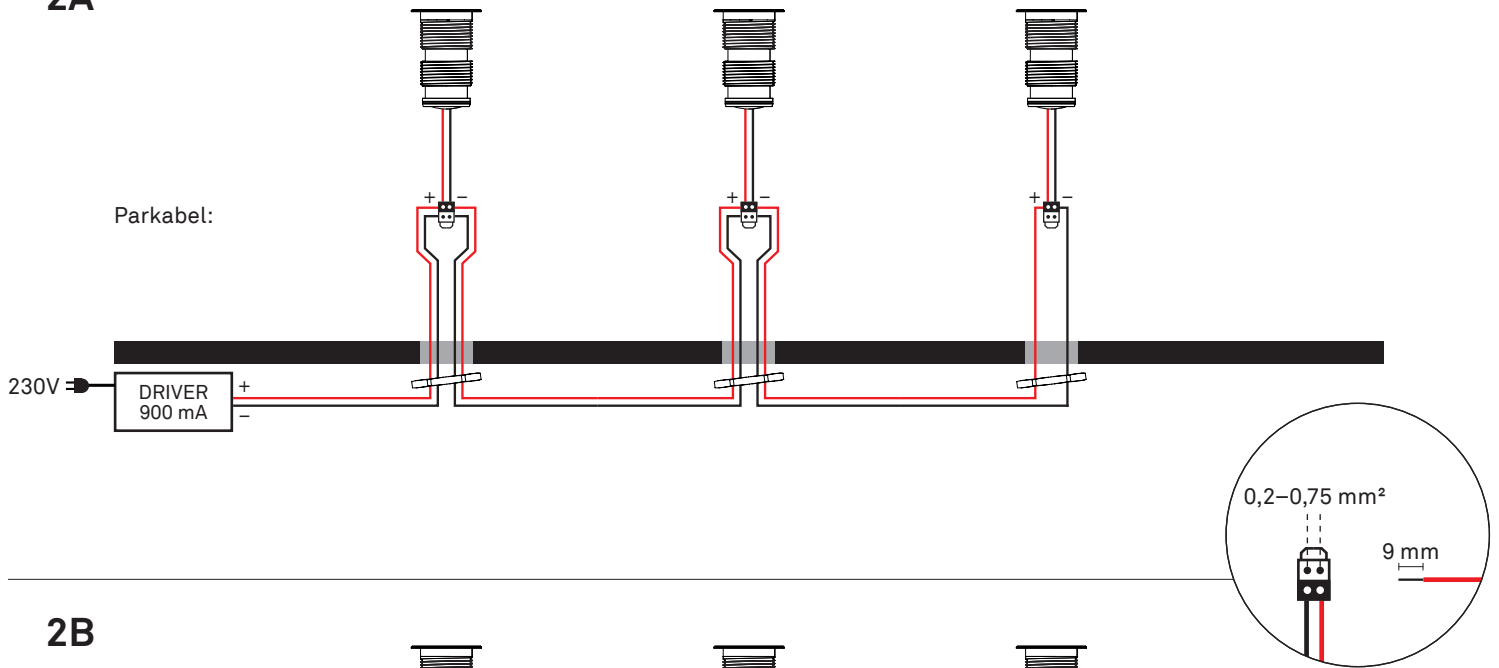

saas blaze floor

INSTRUKTIONER

1

| | | | | | | | |
|-----------|----------|-----------|----------------------------------|-----------|---------------------|-------------------|----|
| LED 3W | Ra 90 | 2 SDCM | 200 lumen | 900 mA | -20°C ... +50°C | DIM | |
| IP67 | 16° | 25 mm | 2200K 2700K 3000K 4000K | ALUMINIUM | BLACK | L90B10 50 000h | CE |

1

Borra 25 mm hål för led armaturerna.

2A

2B

3