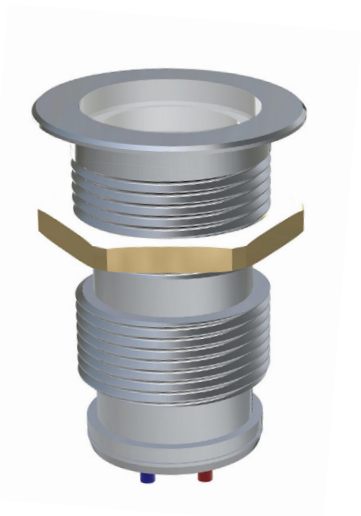

saas blaze floor

INSTRUKTIONER

1

| | | | | | | | |
|-----------|----------|-----------|----------------------------------|-----------|---------------------|-------------------|----|
| LED 3W | Ra 90 | 2 SDCM | 200 lumen | 900 mA | -20°C ... +50°C | DIM | |
| IP67 | 16° | 25 mm | 2200K 2700K 3000K 4000K | ALUMINIUM | BLACK | L90B10 50 000h | CE |

1

Borra 25 mm hål för led armaturerna.

2A

2B

3