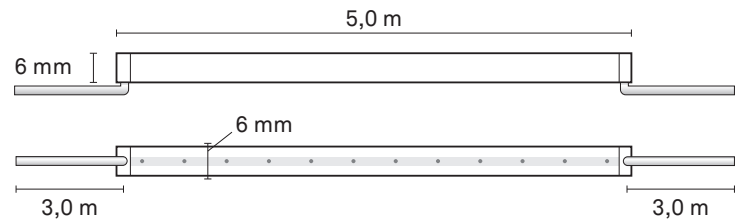

● saas creative top 06x06

1

LED 8W/m	24V	450 lm/m	Ra 90	3 SDCM	IP65	DIM	 -20°C...+50°C
	L90B10 50 000h	5 YEARS WARRANTY	60 mm MIN. BEND DIAMETER	CE			

Maximum 5 meter led strip/feed.
Maximalt 5 meter ledband/inmatning.
Enintään 5 metrin led-nauha/syöttö.