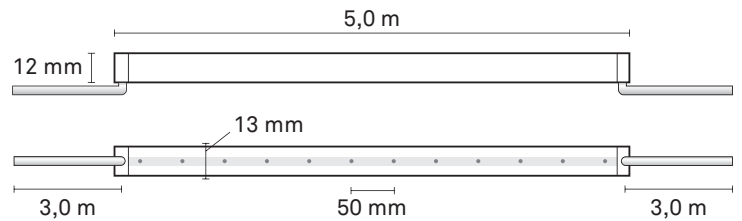

saas creative top view

1

LED 9,6W/m	24V	640 lm/m	Ra 85	3 SDCM	IP67	DIM	15 x BRACKET
 -20°C ... +50°C		 50 mm	L90B10 50 000h	5 YEARS WARRANTY	60 mm MIN. BEND DIAMETER		

Maximum 10 meter led strip/feed.
Maximalt 10 meter ledband/inmatning.
Enintään 10 metrin led-nauha/syöttö.

75 076 25
75 076 29
75 076 27
75 076 26
75 076 28

Product numbers

1000 1673
1000 1677
1000 1675
1000 1674
1000 1676