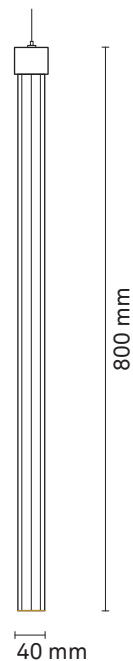

# PIPELINE

Design Saas Instruments

OPTIONS: DALI / DMX / TRIAC / 1-10V / SW

Sähkönumerot

E-Nummer

Product numbers

PIPELINE 3000K  
4000K

1000 0782  
1000 1530

PIPELINE + DOWNLIGHT 3000K  
4000K

1000 1531  
1000 1532