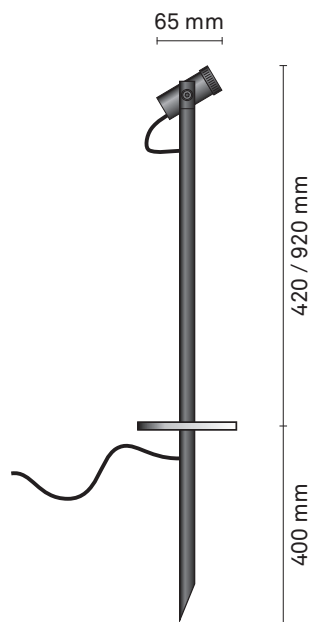

saas power focus stem

LED 6W	Ra 90	3 SDCM	500 lumen	500 mA	IP65	DIM
DMX	DALI	 -20°C...+50°C		L90B10 50 000h		

		 Sähkönumerot	 E-Nummer	 Product numbers
saas power focus stem 420	2700K	45 158 15		1000 1809
	3000K	45 158 13		1000 1807
	4000K	45 158 14		1000 1808
saas power focus stem 920	2700K	45 158 16		1000 1810
	3000K	45 158 17		1000 1811
	4000K	45 158 18		1000 1812