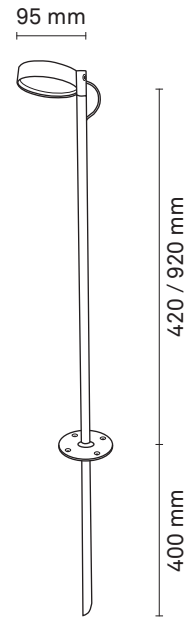

saas power moon

LED 7W	Ra 90	3 SDCM	600 lumen	350 mA	IP65	DIM
DMX	DALI	 -20°C...+50°C		L90B10 50 000h		

		 Sähkönumerot	 E-Nummer	 Product numbers
saas power moon 420	2700K	45 158 11		1000 1829
	3000K	45 158 07		1000 1825
	4000K	45 158 09		1000 1827
saas power moon 920	2700K	45 158 12		1000 1830
	3000K	45 158 08		1000 1826
	4000K	45 158 10		1000 1828