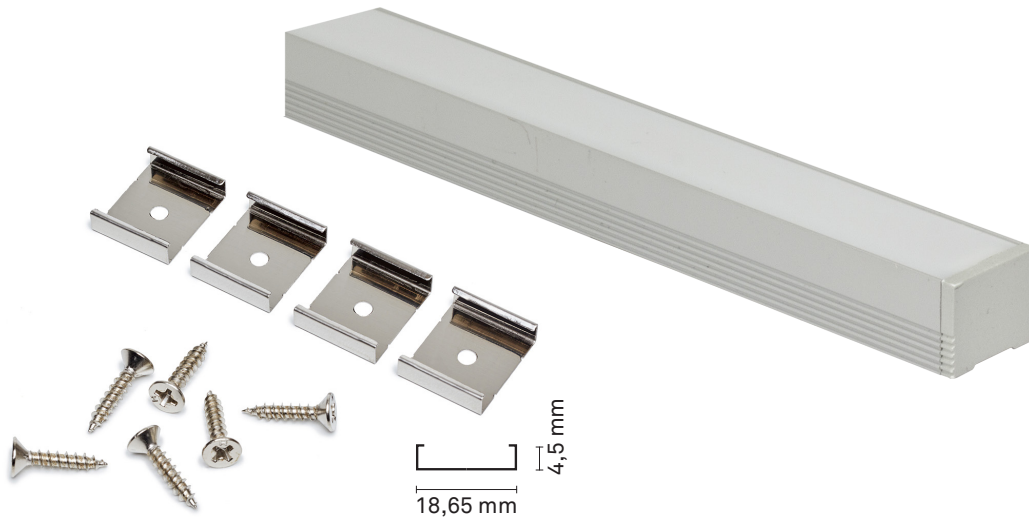

saas sauna viiva

LED 8W/m	500 lm/m	24V	Ra 95	3 SDCM	16x13 mm	2,5 m	 70 mm
2700K	 -30°C ... +125°C	IP55	DIM	4 x BRACKET		L70B50 10 000h	CE

Virtalähde hankittava erikseen
Drivdon måste köpas separat
Driver must be purchased separately