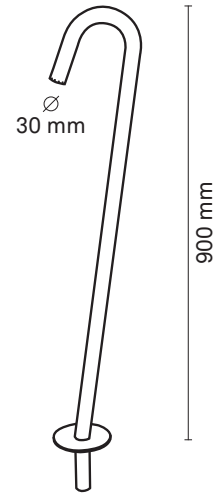

saas shepherd

LED 6W	Ra 90	3 SDCM	500 lumen	500 mA	IP65	DIM
DMX	DALI	 -20°C...+50°C		L90B10 50 000h		

Sähkönumerot

2700K	45 158 05
3000K	45 158 04
4000K	45 158 06

E-Nummer

Product numbers

1000 1806
1000 1804
1000 1805