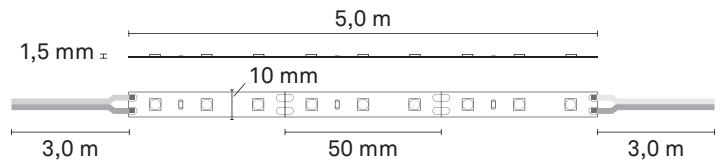

saas strip pro SP A++

1

Maximum 10 meter led strip/feed.
Maximalt 10 meter ledband/inmatning.
Enintään 10 metrin led-nauha/syöttö.

* Led strip must be installed to heating profile
* Ljusband måste installera på profil
* Lednauha on asennettava jäähdytysprofiliiin