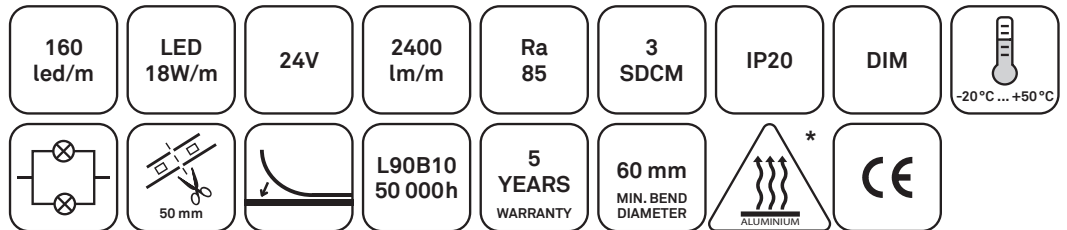

saas strip pro SP A++

1

Maximum 10 meter led strip/feed.
Maximalt 10 meter ledband/inmatning.
Enintään 10 metrin led-nauha/syöttö.

* Led strip must be installed to heating profile
* Ljusband måste installera på profil
* Lednauha on asennettava jäähdytysprofiliiin

Kaikkissa saas ledvalonauhoissa led on täsmälleen saman sävyinen tehosta riippumatta.

Sähkönumerot

saas strip pro SP A++ 3000K
saas strip pro SP A++ 4000K

41 333 39
41 333 40

E-Nummer

75 076 50
75 076 51

Product numbers