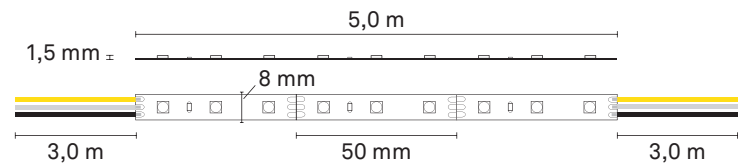

saas strip pro dynamic

1

240 led/m	LED 19,2W/m	24V	1300 lm/m	Ra 90	3 SDCM	IP20	DIM	 -20°C...+50°C
	 50 mm		 2700-6000K	L90B10 50 000h	5 YEARS WARRANTY	60 mm MIN. BEND DIAMETER	 ALUMINIUM *	

Maximum 10 meter led strip/feed.
Maximalt 10 meter ledband/inmatning.
Enintään 10 metrin led-nauha/syöttö.

* Led strip must be installed to heating profile
* Ljusband måste installera på profil
* Lednauha on asennettava jäähdytysprofiiliin

Sähkönumerot
41 314 16

E-Nummer

Product numbers
1000 0567

saas strip pro dynamic