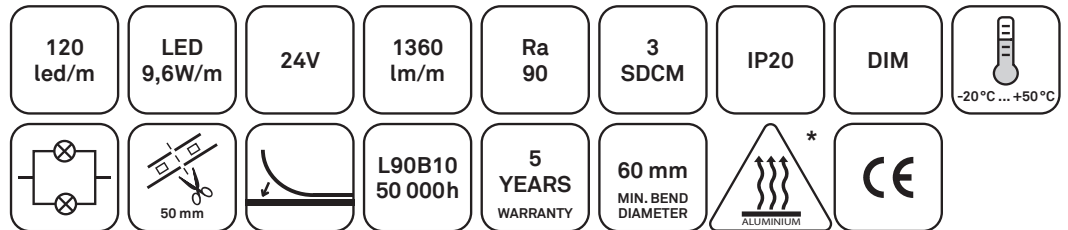

saas strip pro maxi P

1

* Led strip must be installed to heating profile
* Ljusband måste installera på profil
* Lednauha on asennettava jäähdytysprofiiliin

All saas led strips maintain exactly the same light color regardless of power (within the same product family).
Alla saas ledband har exakt samma färgtemperatur oberoende av effekt (gäller för ledband inom samma produktfamilj)
Kaikissa saas ledvalonauhoissa led on täsmälleen saman sävyinen tehosta riippumatta.