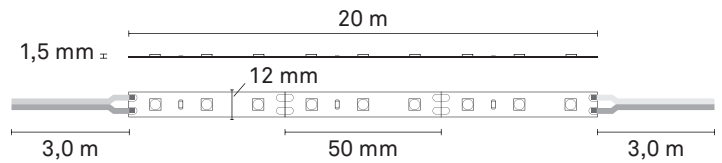

saas strip pro maxi P

1

* Led strip must be installed to heating profile
* Ljusband måste installera på profil
* Lednauha on asennettava jäähdytysprofiiliin

All saas led strips maintain exactly the same light color regardless of power (within the same product family).
Alla saas ledband har exakt samma färgtemperatur oberoende av effekt (gäller för ledband inom samma produktfamilj)
Kaikissa saas ledvalonauhoissa led on täsmälleen saman sävyinen tehosta riippumatta.