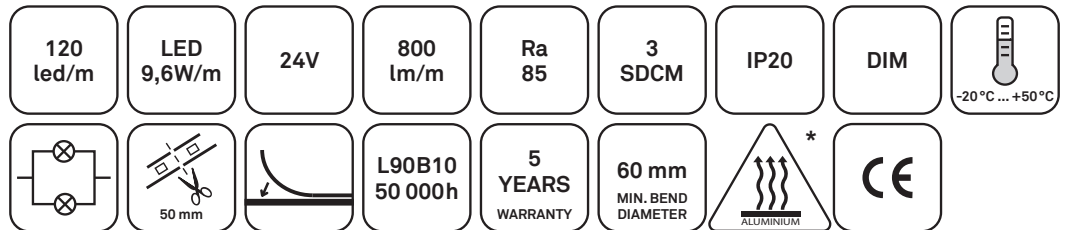

saas strip pro mini

1

Maximum 10 meter led strip/feed.
Maximalt 10 meter ledband/inmatning.
Enintään 10 metrin led-nauha/syöttö.

* Led strip must be installed to cooling profile
* Ljusband måste installera i profil
* Lednauha on asennettava jäähdytysprofiliiin