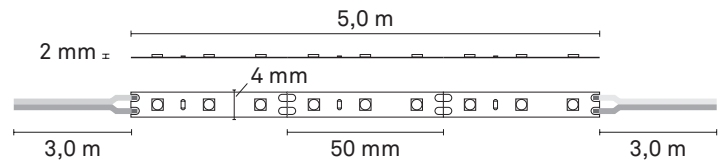

saas strip pro mini

1

Maximum 10 meter led strip/feed.
Maximalt 10 meter ledband/inmatning.
Enintään 10 metrin led-nauha/syöttö.

* Led strip must be installed to cooling profile
* Ljusband måste installera i profil
* Lednauha on asennettava jäähdytysprofiliiin