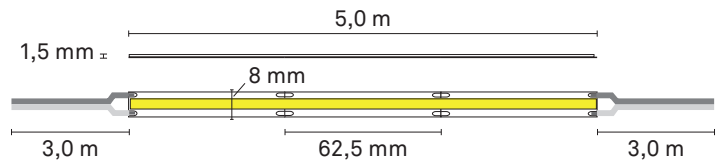

saas strip pro smooth

1

LED 11,5W/m	24V	780 lm/m	Ra 90	3 SDCM	IP20	DIM	 -20°C ... +50°C
	 62,5 mm		L90B10 50 000h	5 YEARS WARRANTY	60 mm MIN. BEND DIAMETER	 ALUMINIUM	CE

Maximum 10 meter led strip/feed.
Maximalt 10 meter ledband/inmatning.
Enintään 10 metrin led-nauha/syöttö.

* Led strip must be installed to heating profile
* Ljusband måste installera på profil
* Lednauha on asennettava jäähdytysprofiiliin

Sähkönumerot

saas strip pro smooth 2700K
saas strip pro smooth 3000K
saas strip pro smooth 4000K