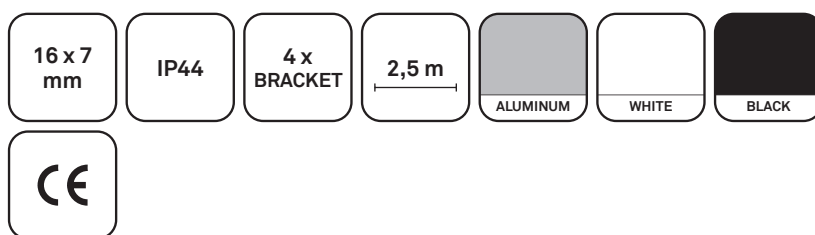

saas strip rail 16x07

3

Sähkönumerot

■	41 281 64
□	41 281 65
■	41 281 66

E-Nummer

74 514 31
74 514 32
74 514 33

Product numbers

1000 0639
1000 0637
1000 0638