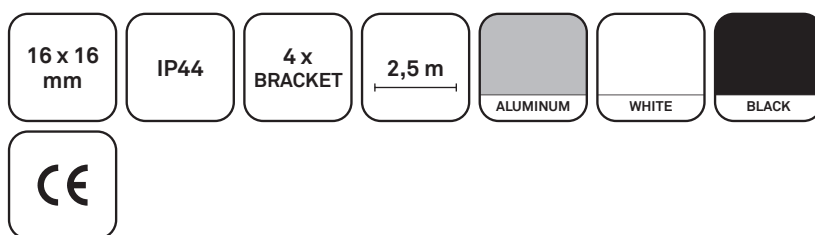

● saas strip rail 16x16

3

Sähkönumerot

■	41 281 06
■	41 281 50
■	41 281 51

E-Nummer

74 513 80
74 514 17
74 514 18

Product numbers

1000 0633
1000 0631
1000 0632