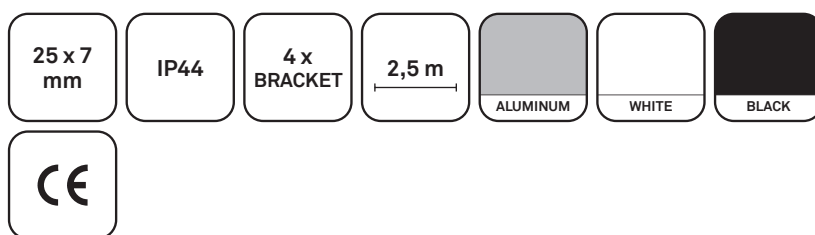

● saas strip rail 25x07

3

Sähkönumerot

■	41 333 79
■	41 333 81
■	41 333 80

E-Nummer

Product numbers

1000 1640
1000 1930
1000 1641