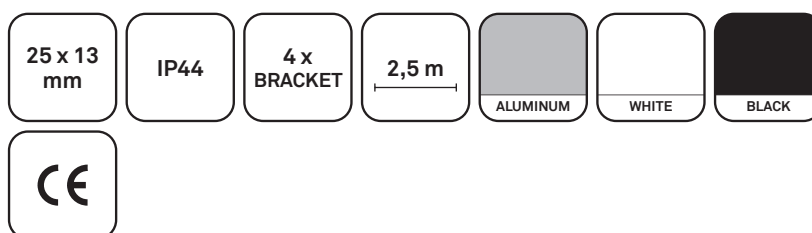

# saas strip rail 25x13

3