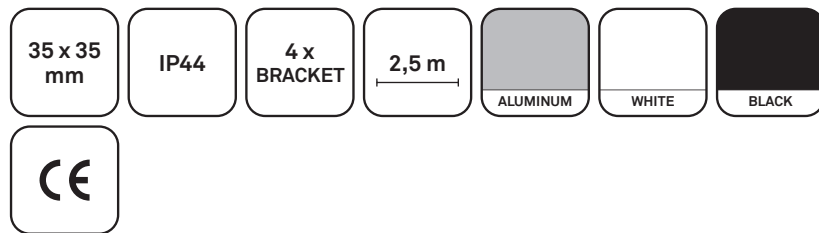

# saas strip rail 35x35

3