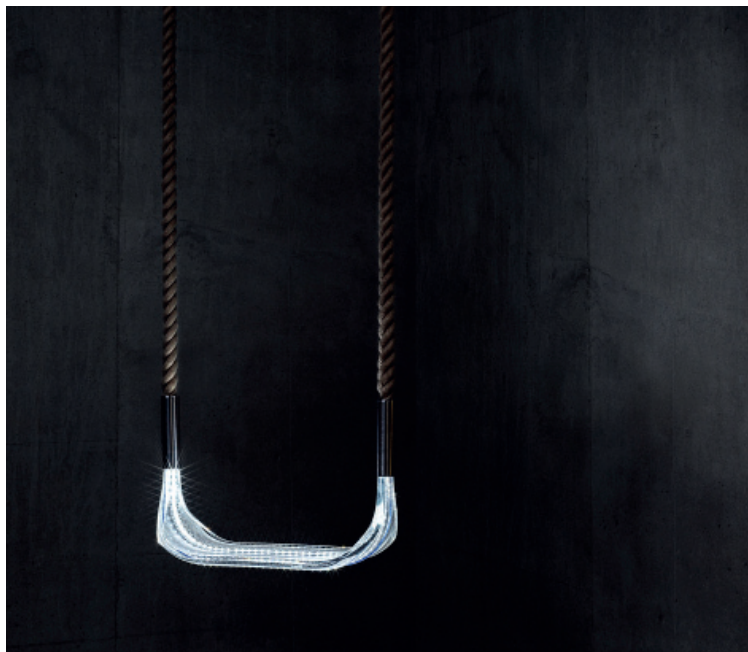

# SENSE LIGHTSWING

Design Alexander Lervik

OPTIONS: DALI / DMX / TRIAC / 1-10V / SW

Sähkönumerot

3000K  
4000K  
5000K

42 853 21

E-Nummer

Product numbers