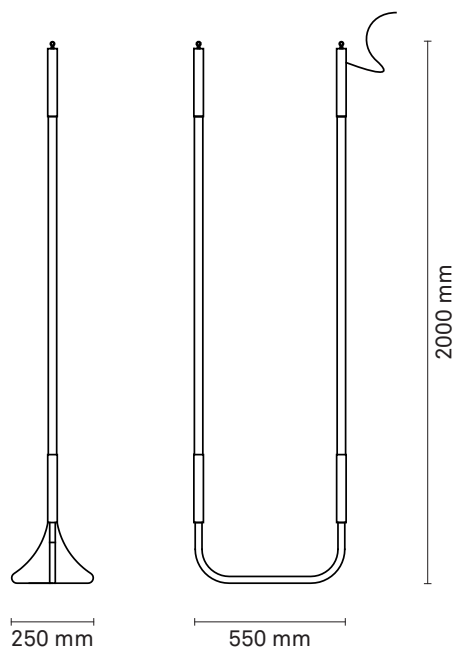

# SENSE LIGHTSWING

Design Alexander Lervik

OPTIONS: DALI / DMX / TRIAC / 1-10V / SW

Sähkönumerot

3000K  
4000K  
5000K

42 853 21

E-Nummer

Product numbers

1000 1518  
1000 1519  
1000 0781