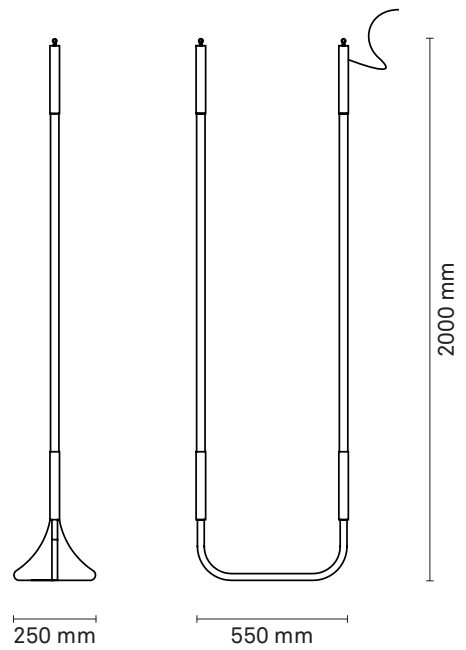

SENSE LIGHTSWING

Design Alexander Lervik

OPTIONS: DALI / DMX / TRIAC / 1-10V / SW

Sähkönumerot

3000K
4000K
5000K

42 853 21

E-Nummer

Product numbers

1000 1518
1000 1519
1000 0781