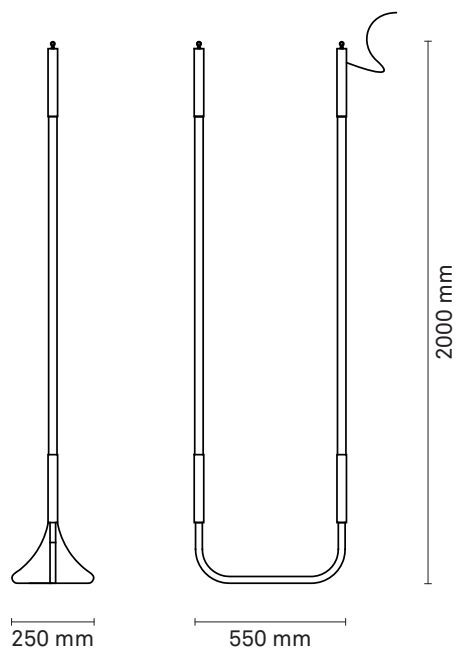

SENSE LIGHTSWING

Design Alexander Lervik

OPTIONS: DALI / DMX / TRIAC / 1-10V / SW

Sähkönumerot

3000K
4000K
5000K

42 853 21

E-Nummer

Product numbers

1000 1518
1000 1519
1000 0781