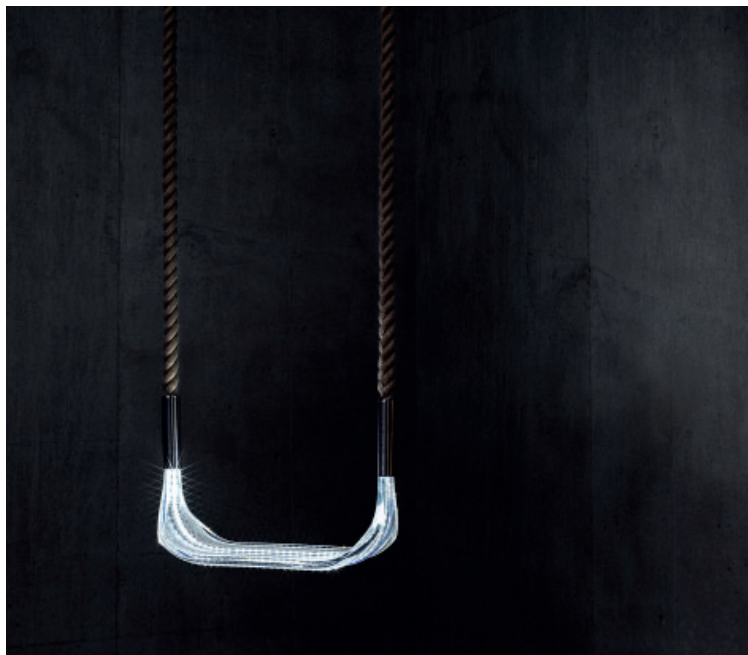

SENSE LIGHTSWING

Design Alexander Lervik

OPTIONS: DALI / DMX / TRIAC / 1-10V / SW

Sähkönumerot

3000K
4000K
5000K

42 853 21

E-Nummer

Product numbers