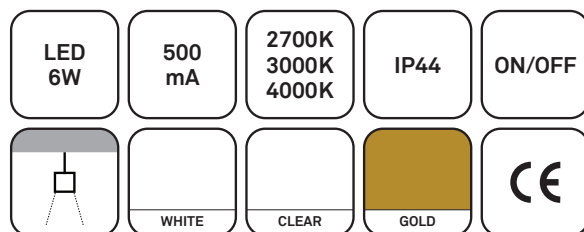

SPARKLE

Design Alexander Lervik

OPTIONS: DALI / DMX / TRIAC / 1-10V / SW

				
		Sähkönumerot	E-Nummer	Product numbers
WHITE		2700K	42 853 47	1000 0771
		3000K	42 853 46	1000 0770
		4000K	42 853 17	1000 0769
CLEAR		2700K	42 853 44	1000 0777
		3000K	42 853 45	1000 0776
		4000K	42 853 15	1000 0775
GOLD		2700K	42 853 50	1000 0774
		3000K	42 853 51	1000 0773
		4000K	42 853 18	1000 0772