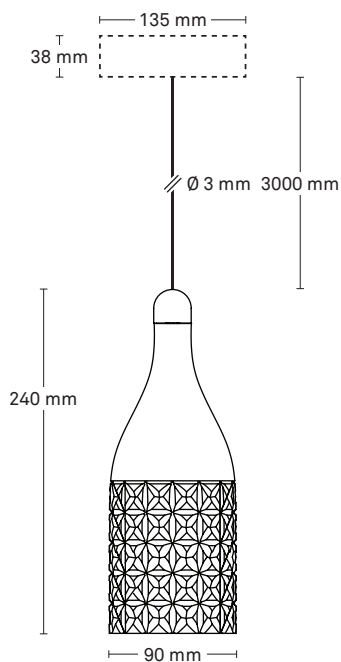

SPARKLE

Design Alexander Lervik

OPTIONS: DALI / DMX / TRIAC / 1-10V / SW

				
		Sähkönumerot	E-Nummer	Product numbers
WHITE		2700K	42 853 47	1000 0771
		3000K	42 853 46	1000 0770
		4000K	42 853 17	1000 0769
CLEAR		2700K	42 853 44	1000 0777
		3000K	42 853 45	1000 0776
		4000K	42 853 15	1000 0775
GOLD		2700K	42 853 50	1000 0774
		3000K	42 853 51	1000 0773
		4000K	42 853 18	1000 0772