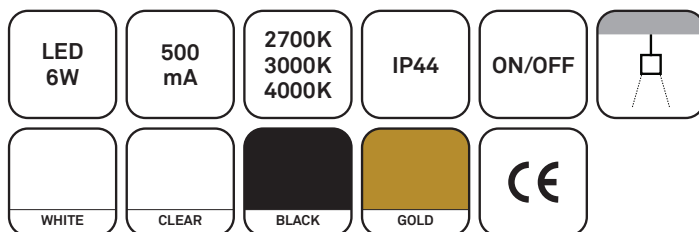

SPARKLE

Design Alexander Lervik

OPTIONS: DALI / DMX / TRIAC / 1-10V / SW

					
		Sähkönumerot	E-Nummer	Product numbers	
WHITE		2700K 3000K 4000K	42 853 47 42 853 46 42 853 17	1000 0771 1000 0770 1000 0769	
	CLEAR		2700K 3000K 4000K	42 853 44 42 853 45 42 853 15	1000 0777 1000 0776 1000 0775
		BLACK		2700K 3000K 4000K	42 853 48 42 853 49 42 853 16
GOLD				2700K 3000K 4000K	42 853 50 42 853 51 42 853 18