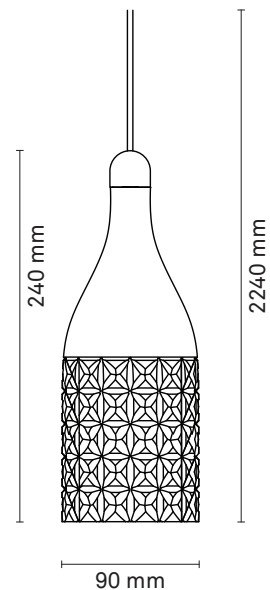

SPARKLE

Design Alexander Lervik

OPTIONS: DALI / DMX / TRIAC / 1-10V / SW

					
		Sähkönumerot	E-Nummer	Product numbers	
WHITE		2700K 3000K 4000K	42 853 47 42 853 46 42 853 17	1000 0771 1000 0770 1000 0769	
	CLEAR		2700K 3000K 4000K	42 853 44 42 853 45 42 853 15	1000 0777 1000 0776 1000 0775
		BLACK		2700K 3000K 4000K	42 853 48 42 853 49 42 853 16
GOLD				2700K 3000K 4000K	42 853 50 42 853 51 42 853 18