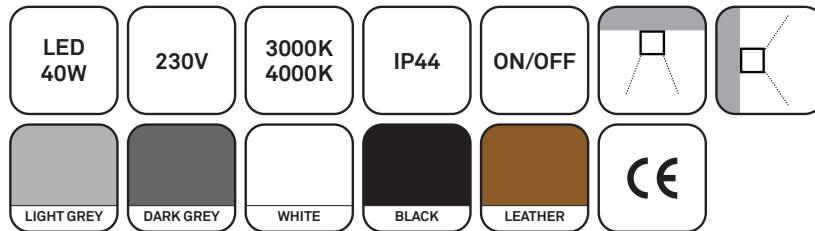

SUB

Design Timo Hoisko & Matti Korpela

OPTIONS: DALI / DMX / TRIAC / 1-10V / SW

			 Sähkönumerot	 E-Nummer	 Product numbers
LIGHT GREY		3000K	42 853 53		1000 0761
		4000K	42 853 25		1000 0760
DARK GREY		3000K	42 853 52		1000 0765
		4000K	42 853 23		1000 0764
WHITE		3000K	42 853 54		1000 0759
		4000K	42 853 24		1000 0758
BLACK		3000K	42 853 56		1000 0767
		4000K	42 853 55		1000 0766
LEATHER		3000K	42 853 58		1000 0763
		4000K	42 853 57		1000 0762