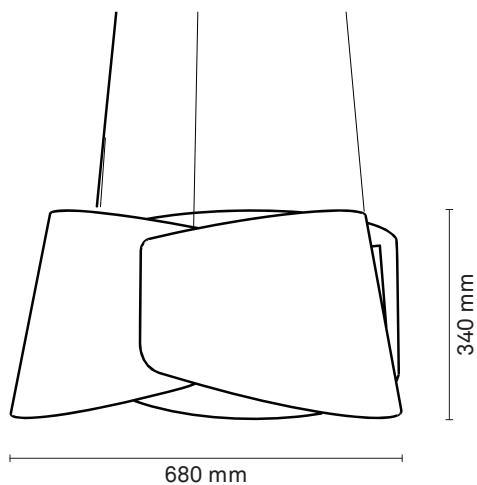

# TREFOIL

Design Simo Serpola

OPTIONS: DALI / DMX / TRIAC / 1-10V / SW

Sähkönumerot

TREFOIL BLACK  
TREFOIL OAK

42 853 59  
42 853 60

E-Nummer

Product numbers