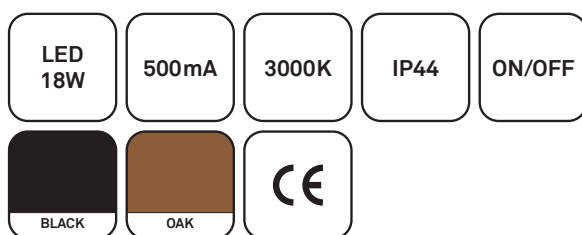

# TREFOIL

Design Simo Serpola

OPTIONS: DALI / DMX / TRIAC / 1-10V / SW

Sähkönumerot

TREFOIL BLACK  
TREFOIL OAK

42 853 59  
42 853 60

E-Nummer

Product numbers