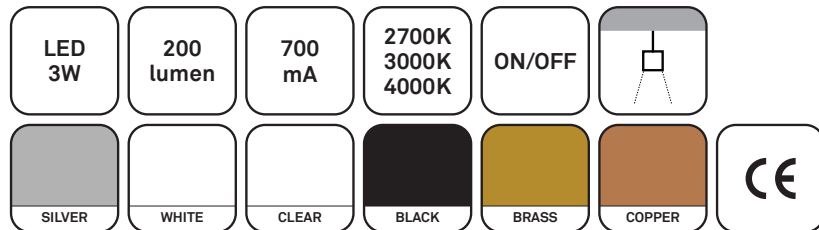

TUBE

Design Esa Vesmanen

OPTIONS: DALI / DMX / TRIAC / 1-10V / SW

				
		Sähkönumerot	E-Nummer	Product numbers
SILVER		2700K	42 853 33	1000 0743
		3000K	42 853 34	1000 0742
		4000K	42 853 35	1000 0741
WHITE		2700K	42 853 38	1000 0740
		3000K	42 853 39	1000 0739
		4000K	42 853 40	1000 0738
CLEAR		2700K	42 853 29	1000 0749
		3000K	42 853 12	1000 0748
		4000K	42 853 30	1000 0747
BLACK		2700K	42 853 41	1000 0755
		3000K	42 853 42	1000 0754
		4000K	42 853 43	1000 0753
BRASS		2700K	42 853 36	1000 0752
		3000K	42 853 14	1000 0751
		4000K	42 853 37	1000 0750
COPPER		2700K	42 853 31	1000 0746
		3000K	42 853 13	1000 0745
		4000K	42 853 32	1000 0744